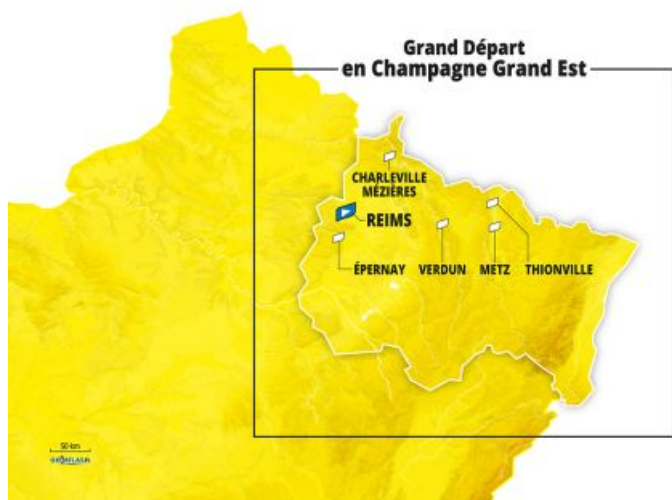

Epernay, ville-étape du Tour de France 2028

Epernay sera ville-étape du Tour de France 2028, dont le Grand Départ sera donné à Reims.

Un Grand Départ en région Grand Est

La 115^e édition du Tour de France partira samedi 24 juin 2028 depuis Reims.

Le Grand Départ explorera la région Grand Est du 24 au 27 juin 2028 avec quatre étapes dans les départements de la Marne, des Ardennes, de la Meuse et de la Moselle.

Six villes-étapes seront reliées : Charleville-Mézières, Epernay, Metz, Reims, Thionville et Verdun.