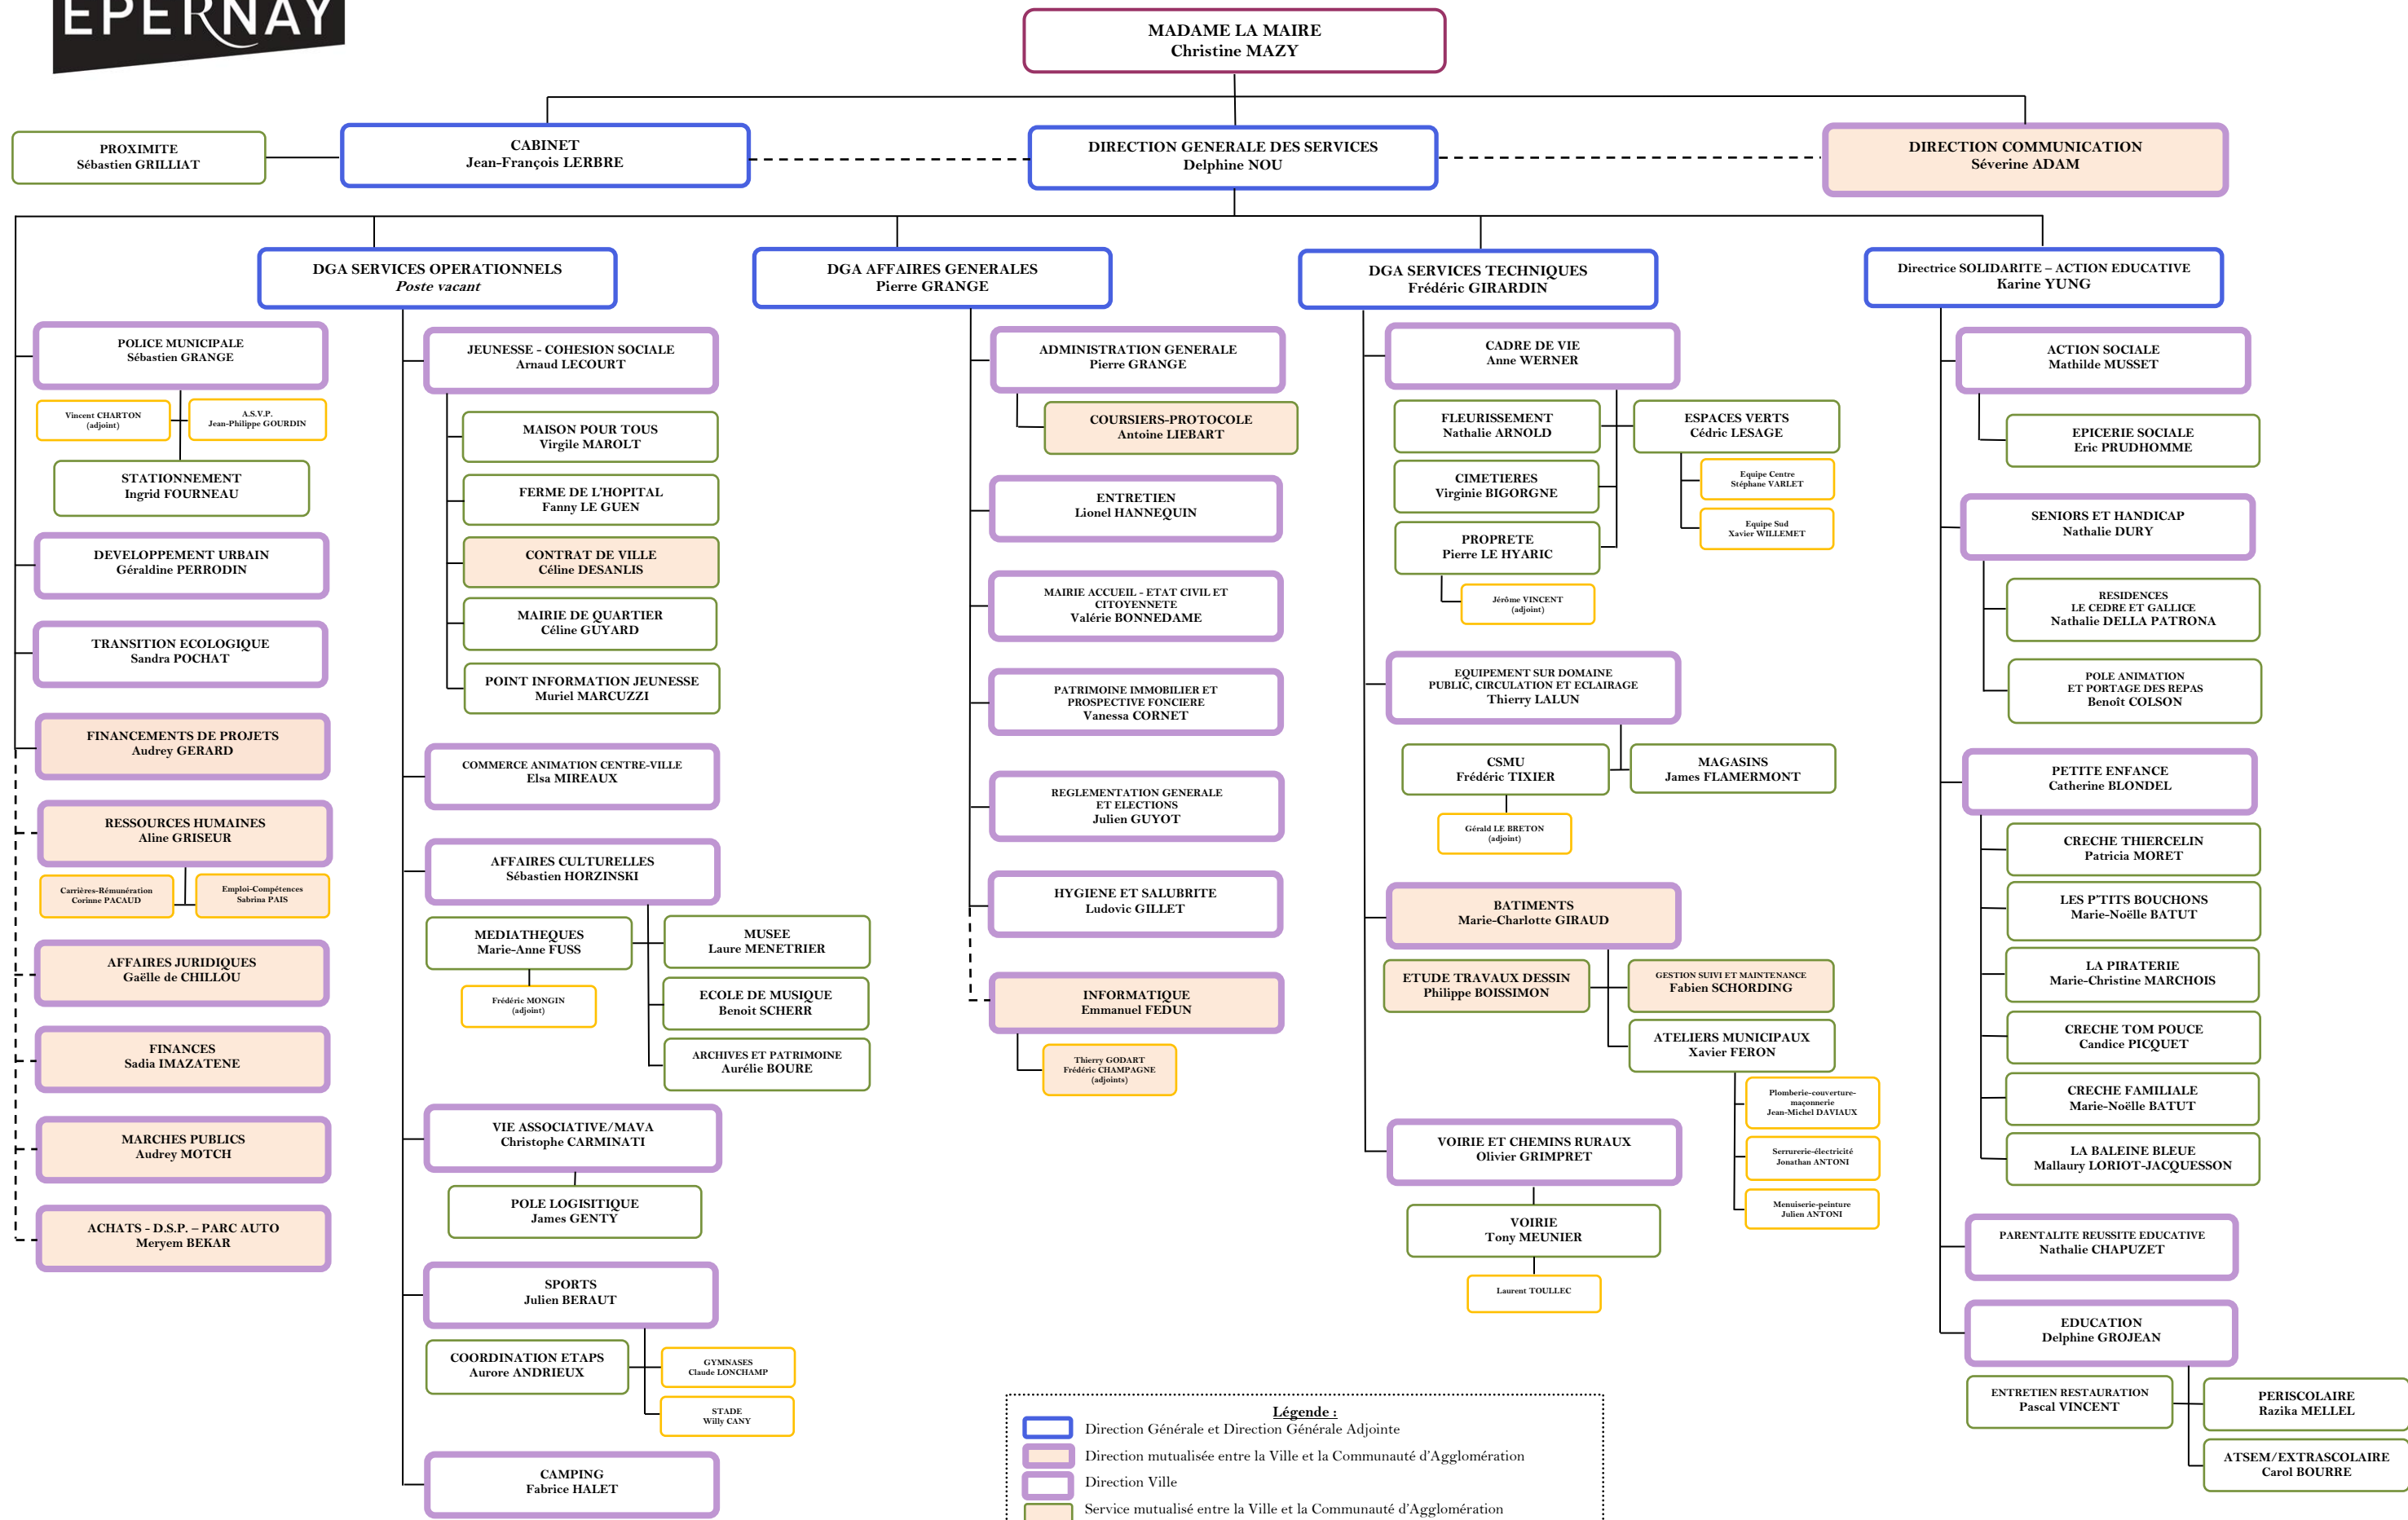

**ORGANIGRAMME DES SERVICES DE LA VILLE D'EPERNAY**

**Légende :**

- Direction Générale et Direction Générale Adjointe
- Direction mutualisée entre la Ville et la Communauté d'Agglomération
- Direction Ville
- Service mutualisé entre la Ville et la Communauté d'Agglomération
- Service Ville
- Equipe ou Pôle mutualisé entre la Ville et la Communauté d'Agglomération
- Equipe ou Pôle Ville
- - - Lien hiérarchique mutualisé entre la Ville et la Communauté d'Agglomération