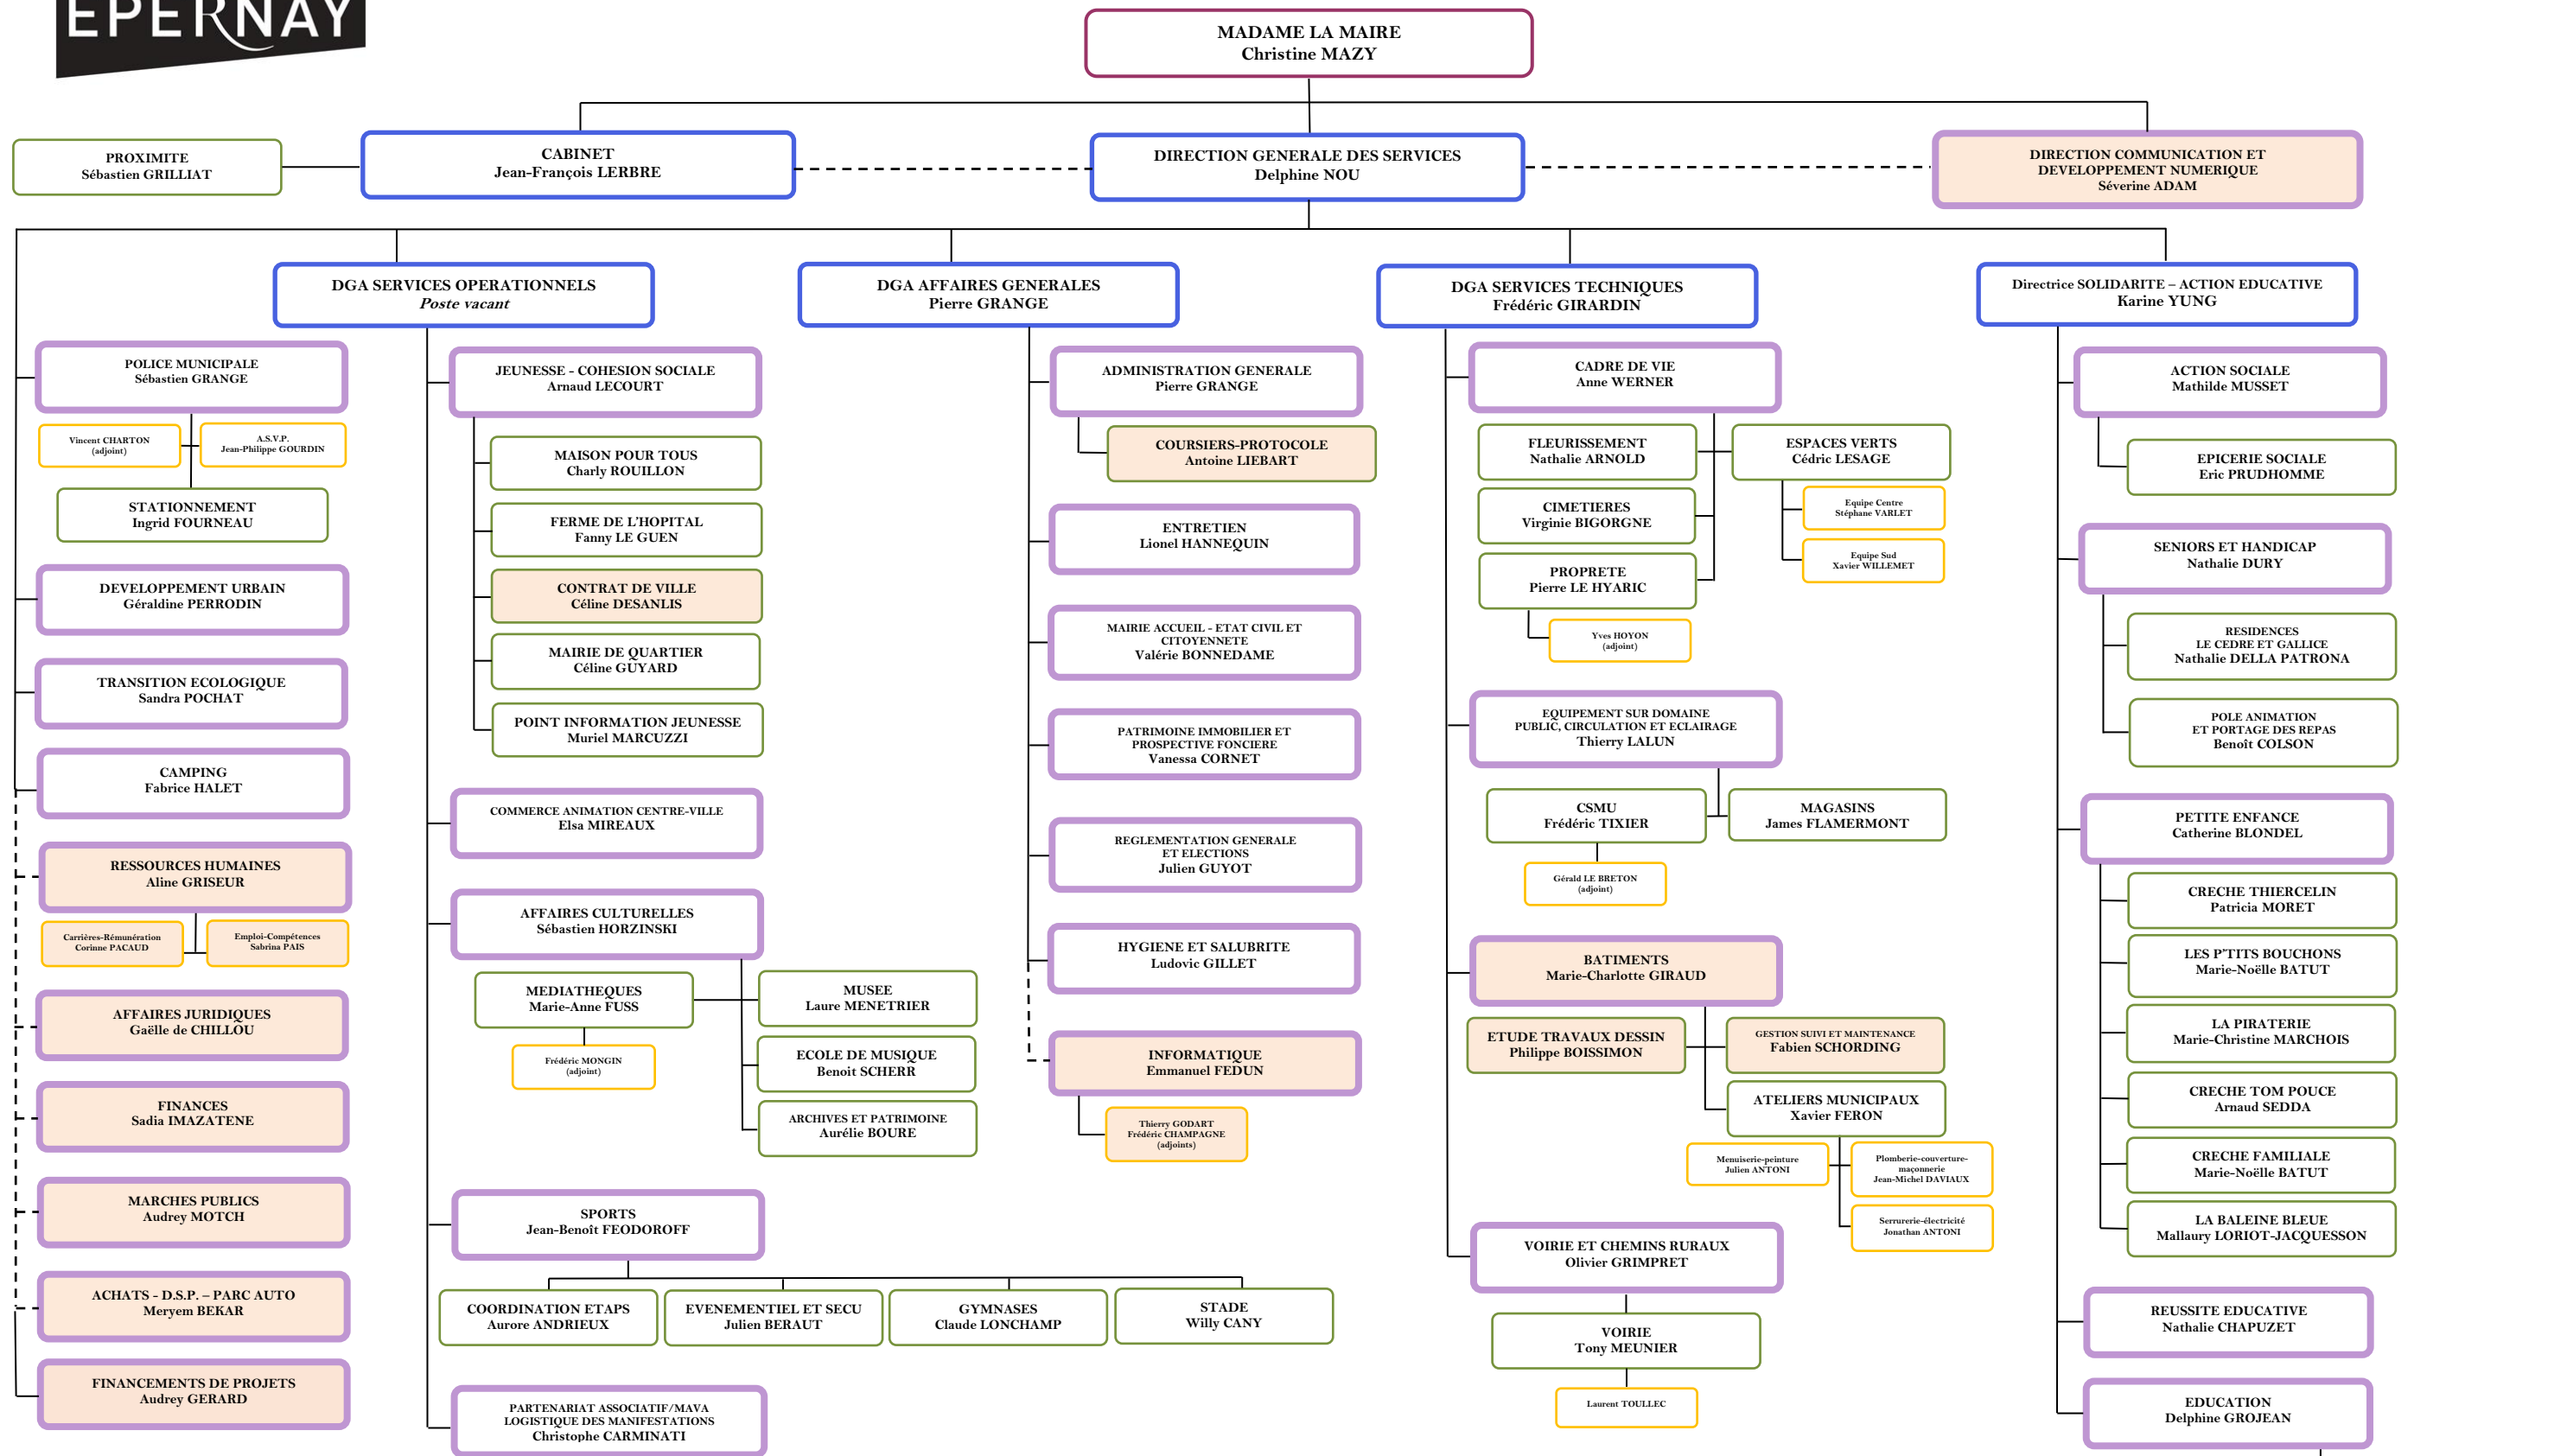

**ORGANIGRAMME DES SERVICES DE LA VILLE D'EPERNAY**

**Légende :**

- Direction Générale et Direction Générale Adjointe
- Direction mutualisée entre la Ville et la Communauté d'Agglomération
- Direction Ville
- Service mutualisé entre la Ville et la Communauté d'Agglomération
- Service Ville
- Equipe ou Pôle mutualisé entre la Ville et la Communauté d'Agglomération
- Equipe ou Pôle Ville
- - - Lien hiérarchique mutualisé entre la Ville et la Communauté d'Agglomération