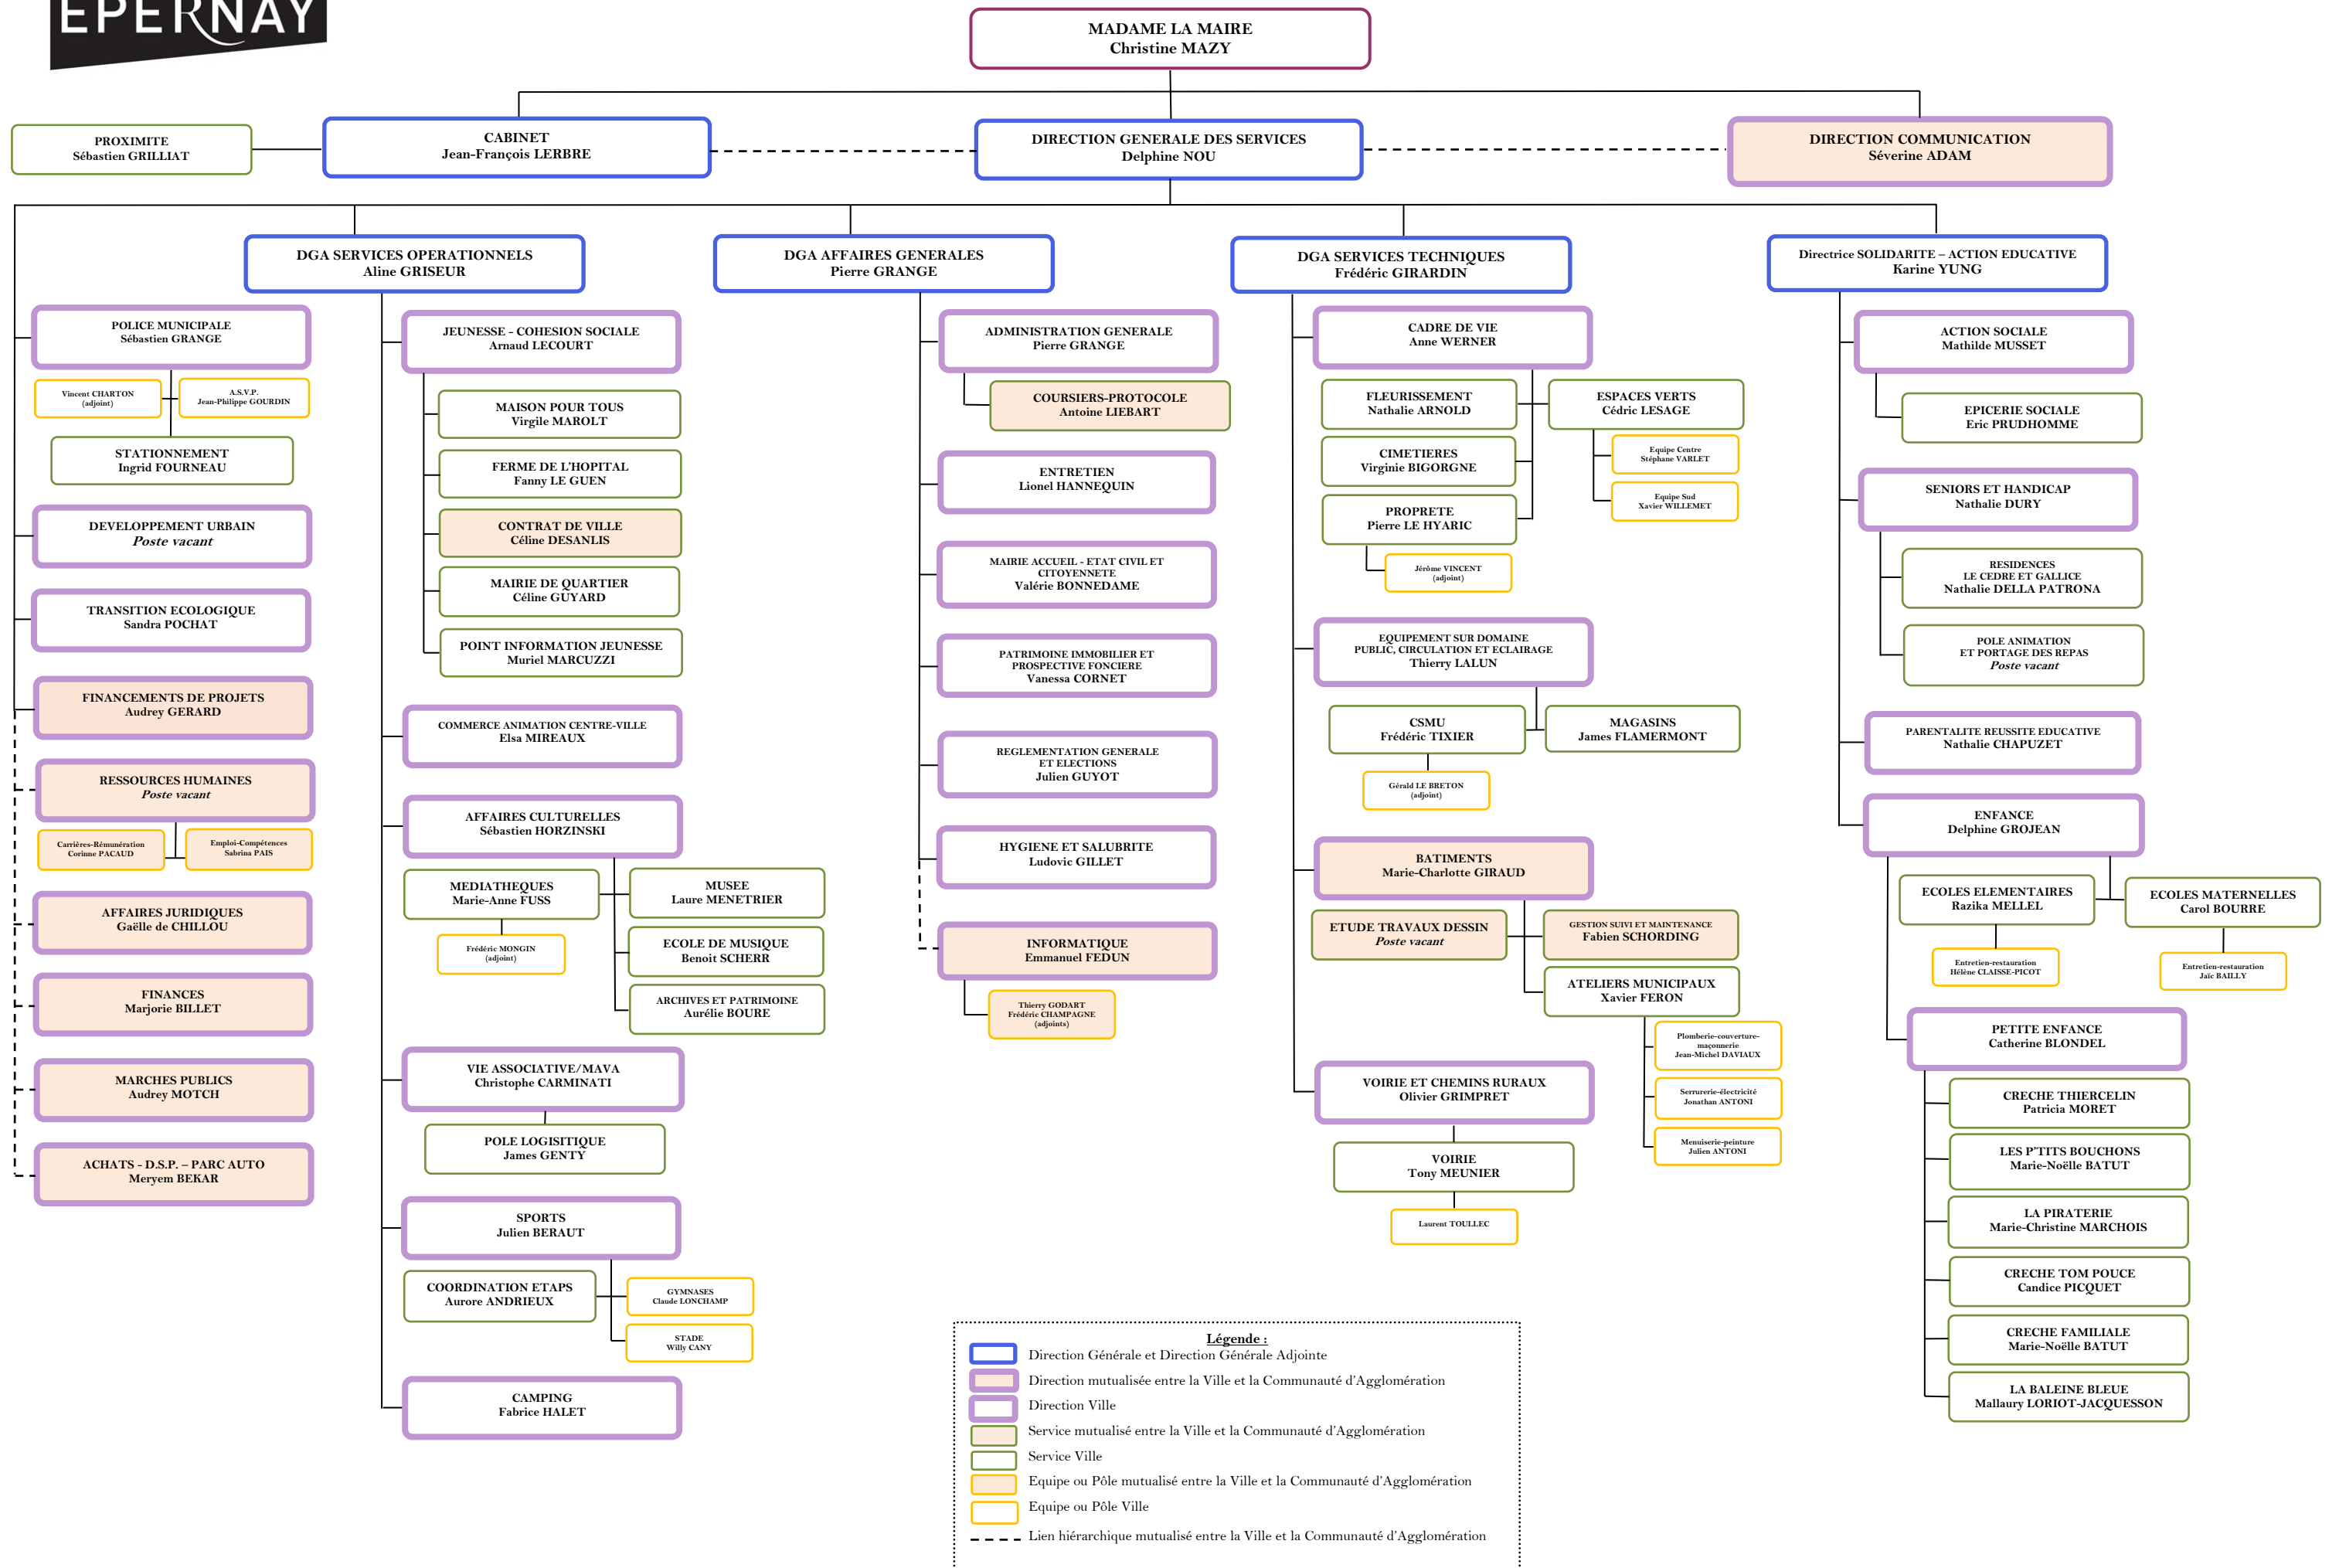

ORGANIGRAMME DES SERVICES DE LA VILLE D'EPERNAY

Légende :

- Direction Générale et Direction Générale Adjointe
- Direction mutualisée entre la Ville et la Communauté d'Agglomération
- Direction Ville
- Service mutualisé entre la Ville et la Communauté d'Agglomération
- Service Ville
- Equipe ou Pôle mutualisé entre la Ville et la Communauté d'Agglomération
- Equipe ou Pôle Ville
- - - Lien hiérarchique mutualisé entre la Ville et la Communauté d'Agglomération