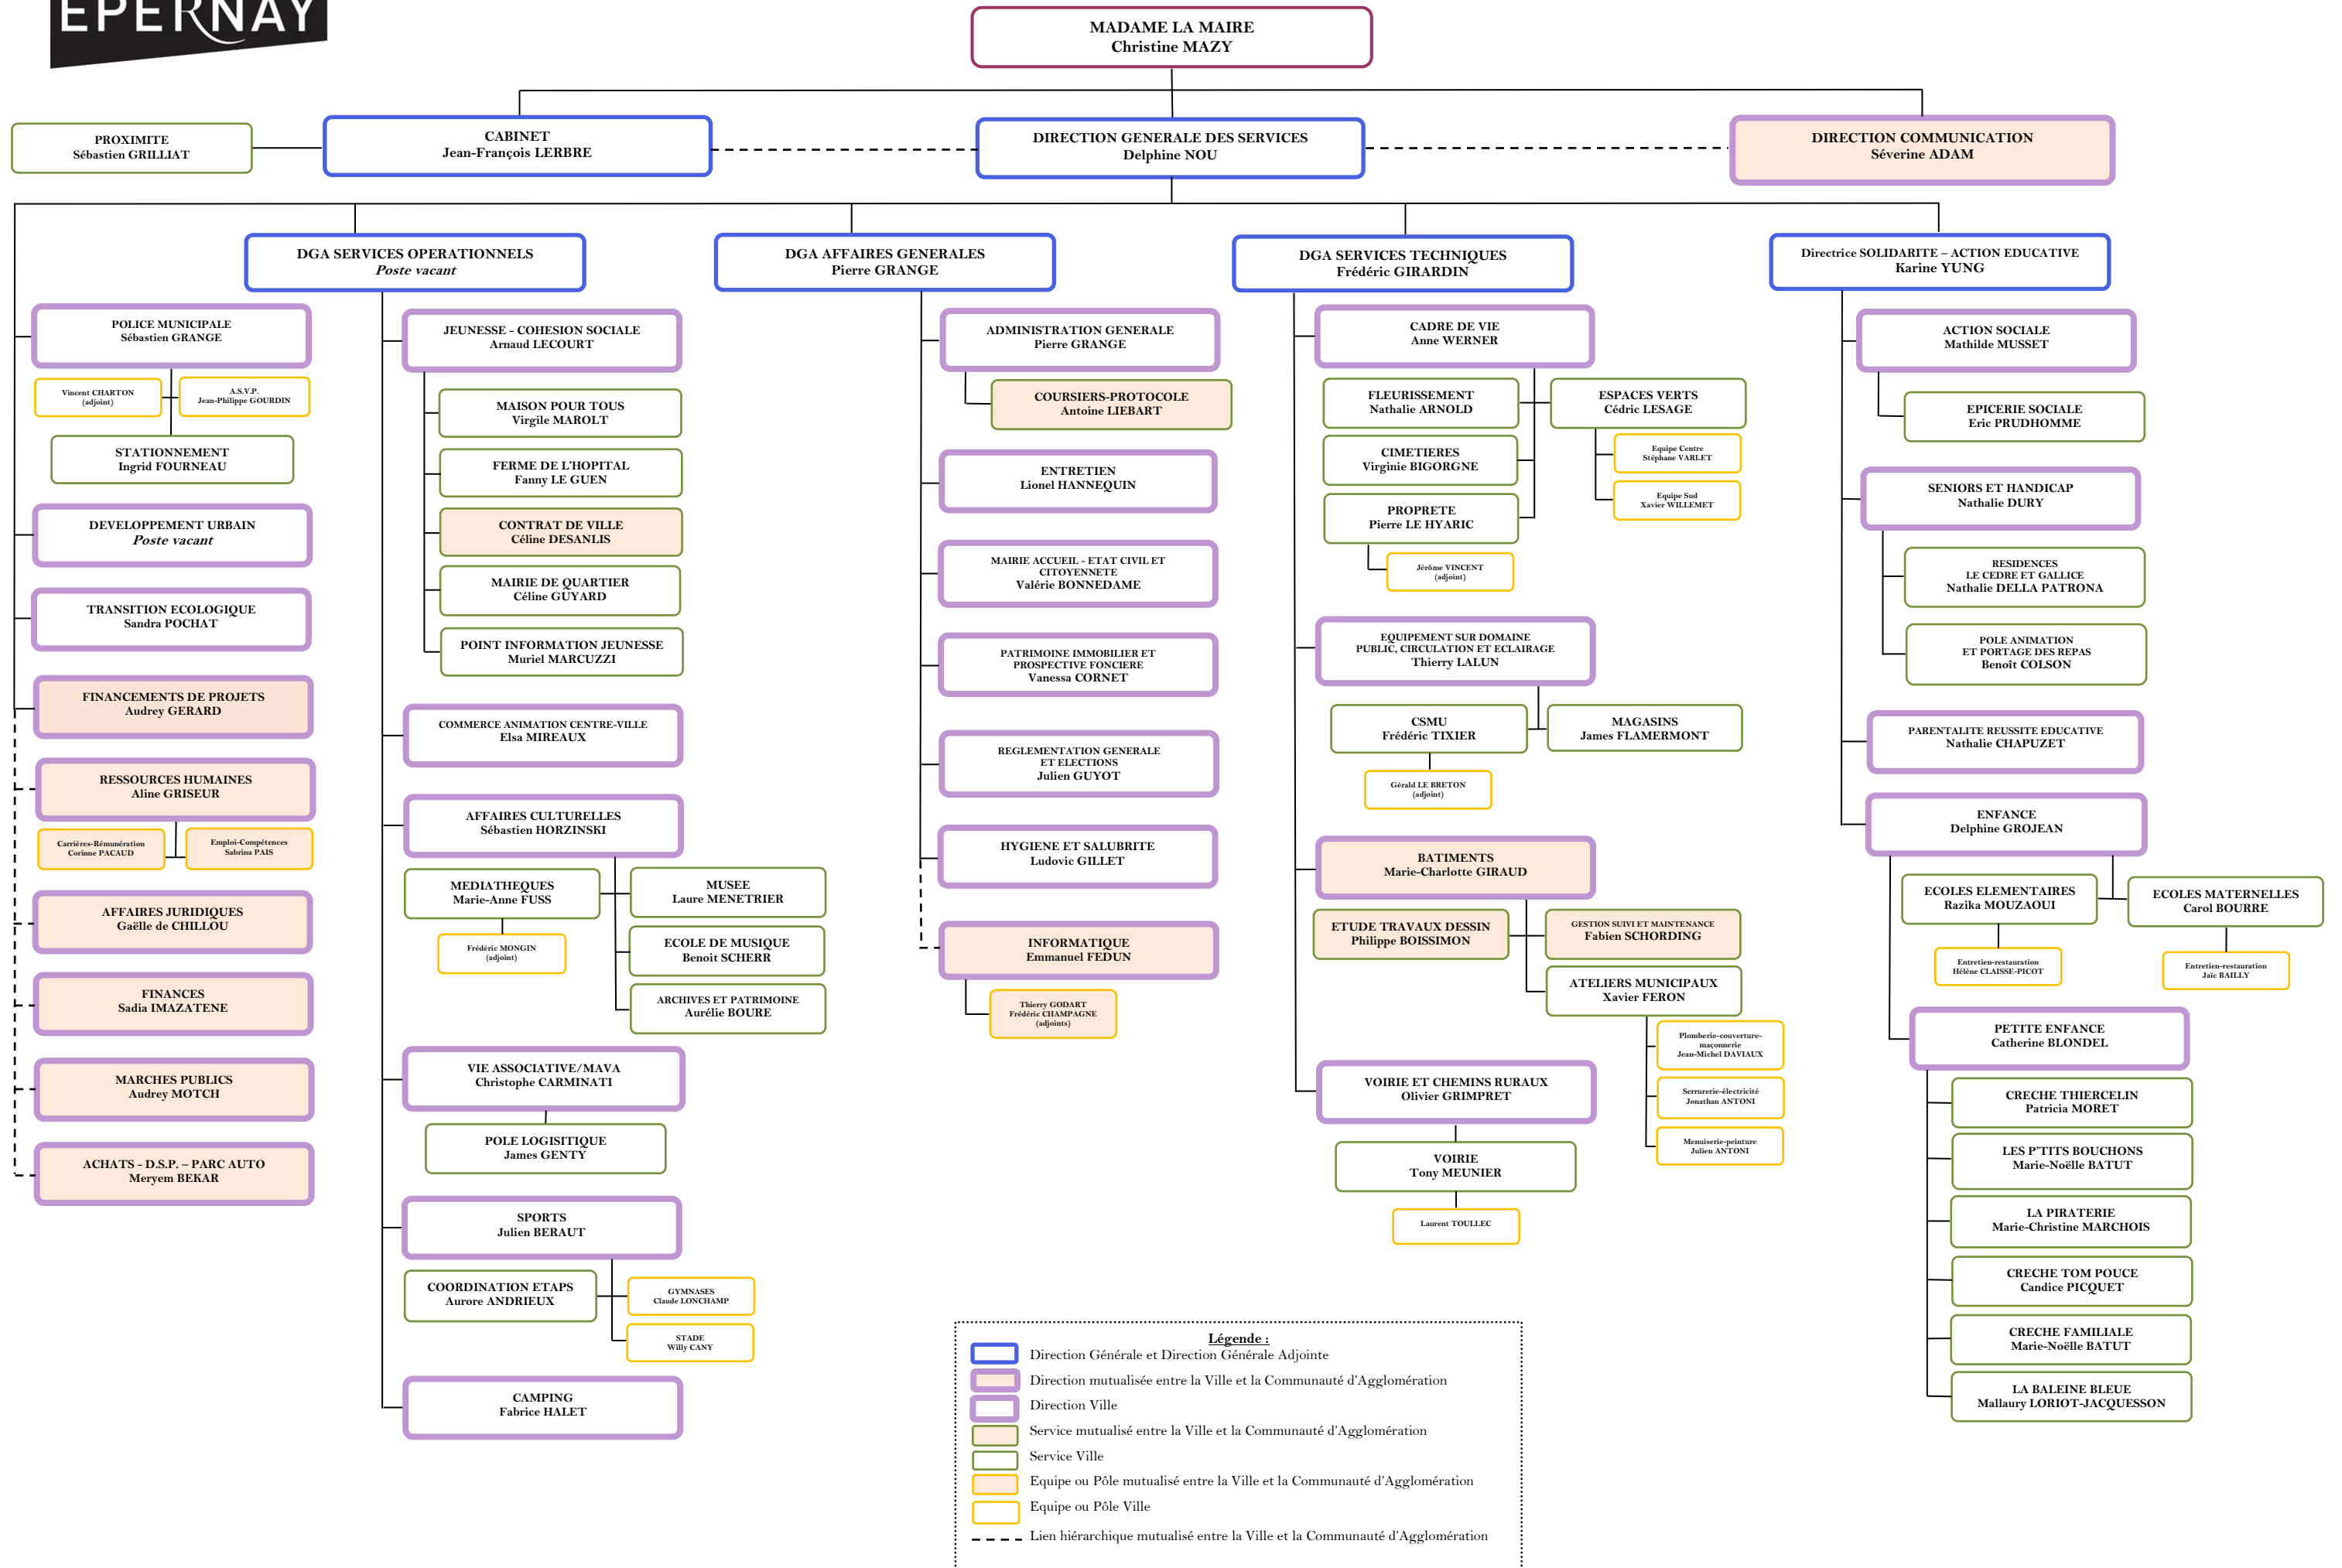

ORGANIGRAMME DES SERVICES DE LA VILLE D'EPERNAY

Légende :

- Direction Générale et Direction Générale Adjointe
- Direction mutualisée entre la Ville et la Communauté d'Agglomération
- Direction Ville
- Service mutualisé entre la Ville et la Communauté d'Agglomération
- Service Ville
- Equipe ou Pôle mutualisé entre la Ville et la Communauté d'Agglomération
- Equipe ou Pôle Ville
- - - Lien hiérarchique mutualisé entre la Ville et la Communauté d'Agglomération